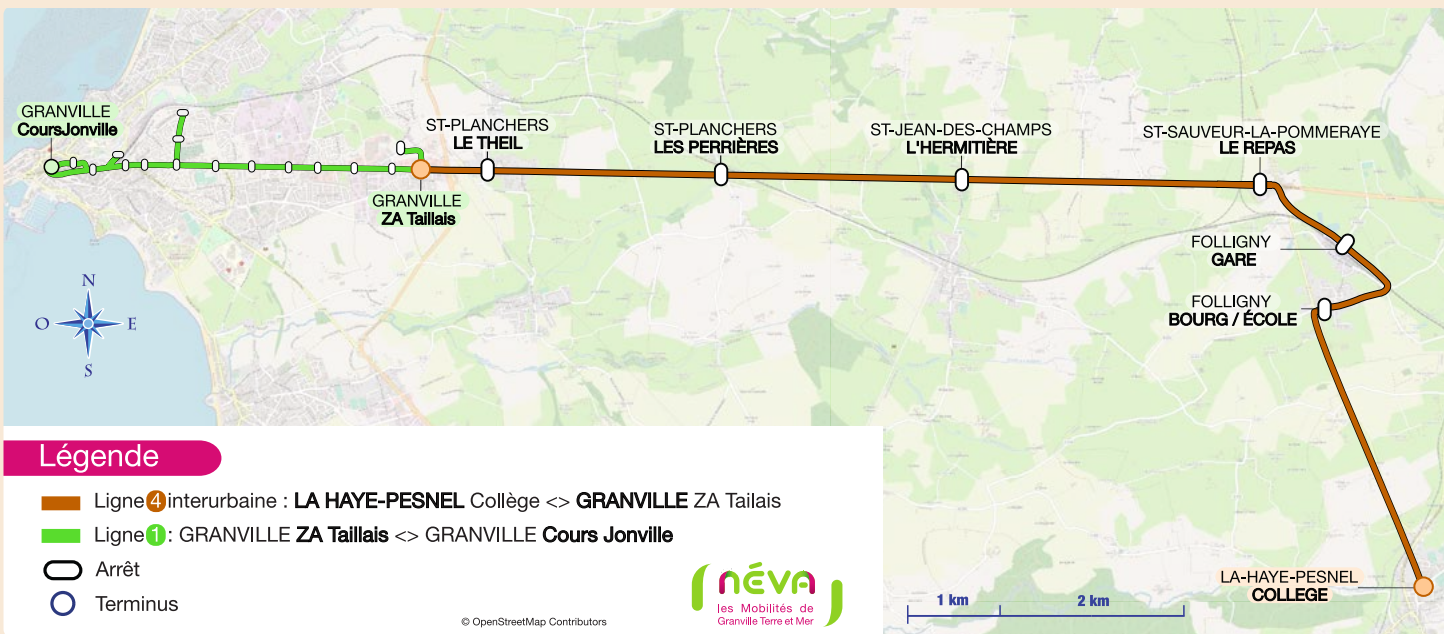

En correspondance avec la ligne 1 néva

les samedis de juillet et août

ALLER

Ligne 4 interurbaine néva

LA-HAYE-PESNEL	Collège	8:45	9:45	10:45	11:45	14:45	15:45	16:45	17:45
FOLLIGNY	Bourg / École	8:50	9:50	10:50	11:50	14:50	15:50	16:50	17:50
FOLLIGNY	Gare	8:53	9:53	10:53	11:53	14:53	15:53	16:53	17:53
ST-SAUVEUR-LA-P.	Le Repas	8:56	9:56	10:56	11:56	14:56	15:56	16:56	17:56
ST-JEAN-DES-CHAMPS	L'Hermitière	8:59	9:59	10:59	11:59	14:59	15:59	16:59	17:59
ST-PLANCHERS	Les Perrières	9:02	10:02	11:02	12:02	15:02	16:02	17:02	18:02
ST-PLANCHERS	Le Theil	9:05	10:05	11:05	12:05	15:05	16:05	17:05	18:05
GRANVILLE	ZA Taillais	9:07	10:07	11:07	12:07	15:07	16:07	17:07	18:07

Ligne 1 néva

GRANVILLE	ZA Taillais	9:16	10:16	11:16	12:16	15:16	16:16	17:16	18:21
GRANVILLE	Cours Jonville	9:35	10:35	11:35	12:35	15:35	16:35	17:35	18:40

RETOUR

Ligne 1 néva

GRANVILLE	Cours Jonville	8:45	9:45	10:45	11:45	14:45	15:45	16:45	17:45
GRANVILLE	ZA Taillais	9:03	10:03	11:03	12:03	15:03	16:03	17:03	18:03

Ligne 4 interurbaine néva

GRANVILLE	ZA Taillais	9:08	10:08	11:08	12:08	15:08	16:08	17:08	18:08
ST-PLANCHERS	Le Theil	9:10	10:10	11:10	12:10	15:10	16:10	17:10	18:10
ST-PLANCHERS	Les Perrières	9:14	10:14	11:14	12:14	15:14	16:14	17:14	18:14
ST-JEAN-DES-CHAMPS	L'Hermitière	9:17	10:17	11:17	12:17	15:17	16:17	17:17	18:17
ST-SAUVEUR-LA-P.	Le Repas	9:20	10:20	11:20	12:20	15:20	16:20	17:20	18:20
FOLLIGNY	Gare	9:24	10:24	11:24	12:24	15:24	16:24	17:24	18:24
FOLLIGNY	Bourg / École	9:27	10:27	11:27	12:27	15:27	16:27	17:27	18:27
LA-HAYE-PESNEL	Collège	9:32	10:32	11:32	12:32	15:32	16:32	17:32	18:32

4

néVA pratique

-  **GRATUIT**
-  6 communes
-  Les samedis de juillet et août
-  En correspondance avec la ligne  à l'arrêt **GRANVILLE ZA Taillais**
-  8 allers et retours par samedi

VOS CORRESPONDANCES