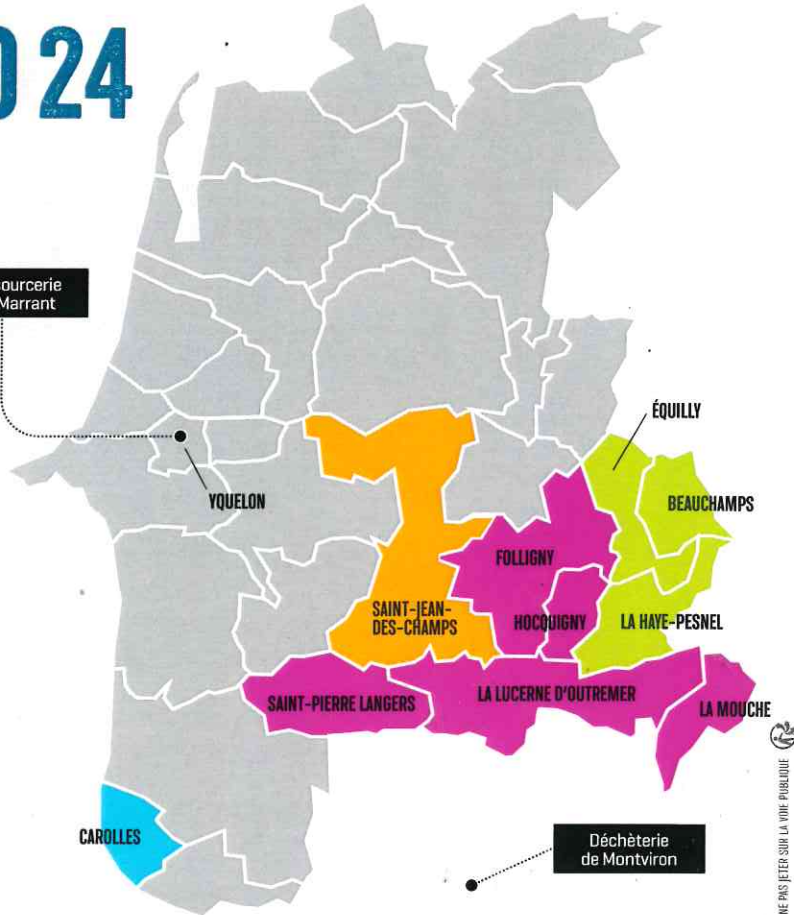

Jours de collecte DES ORDURES MÉNAGÈRES

2024

LUNDI (y compris fériés), sauf collecte du 1er/01 décalée au 2/01

Carolles

MERCREDI (y compris fériés) sauf collectes du 3/01

et du 25/12 décalées au lendemain

Saint-Jean-des-Champs

JEUDI, sauf *

Beauchamps
Équilly
La Haye-Pesnel

VENDREDI

Folligny } (y compris fériés), sauf collectes du 5/01
Saint-Pierre-Langers } et du 27/12 décalées au lendemain.

La Lucerne d'Outremer, sauf *

Hocquigny, sauf *

La Mouche, sauf *

* EN CAS DE JOUR FÉRIÉ DANS LA SEMAINE, LA COLLECTE EST DÉCALÉE AU JOUR SUIVANT, À PARTIR DU JOUR FÉRIÉ ET JUSQU'À LA FIN DE LA SEMAINE.

Merci de sortir les bacs individuels / sacs la veille au soir devant votre habitation et de les rentrer après le passage du camion-benne

Ressourcerie Tri-Marrant

Service déchets : 02 33 91 92 60

servicedechets@granville-terre-mer.fr

www.granville-terre-mer.fr

NE PAS JETER SUR LA VOIE PUBLIQUE

2024 Je trie mes déchets

LES EMBALLAGES

CHEZ VOUS, TOUTS LES EMBALLAGES ET TOUTS LES PAPIERS SE TRIENT !

JE TRIE DÉJÀ

TOUTES LES BOUTEILLES ET TOUTS LES FLAONS EN PLASTIQUE

TOUTS LES PAPIERS

TOUTES LES CARTONNETTES ET BRIQUES ALIMENTAIRES

TOUTS LES EMBALLAGES EN MÉTAL

RAPPEL

Ne pas rincer vos emballages
Les déposer en vrac
Ne pas les imbriquer

JE TRIE EN +

TOUTES LES BARQUETTES EN PLASTIQUE

TOUTS LES POTS, BOÎTES ET TUBES EN PLASTIQUE

TOUTS LES FILMS, SACS ET SACHETS EN PLASTIQUE

TOUTS LES PETITS EMBALLAGES EN MÉTAL

À DÉPOSER DANS LES COLONNES JAUNES DE TRI

LE VERRE

LE VERRE SE RECYCLE À L'INFINI

BOUTEILLES ET FLAONS EN VERRE

POTS ET BOCAUX EN VERRE

À DÉPOSER EN VRAC DANS LES COLONNES VERTES DE TRI

RAPPEL

Ne pas rincer vos emballages
Les déposer en vrac, vidés, sans bouchon ni capsule, ni couvercle

VOTRE DÉCHÈTERIE

DÉCHÈTERIE DE MONTVIRON
La Gare, Sartilly-Baie-Bocage
02 33 68 68 96

► Du 15 avril au 14 octobre :
Lundi, mercredi, vendredi et samedi de 8 h 30 à 12 h et de 13 h 30 à 18 h

► Du 15 octobre au 14 avril :
Lundi, mercredi, vendredi et samedi de 9 h à 12 h et de 13 h 30 à 17 h

FERMÉE LES MARDIS, JEUDIS, DIMANCHES ET LES JOURS FÉRIÉS

LES ORDURES MÉNAGÈRES

JE METS DANS LES ORDURES MÉNAGÈRES

PETITS OBJETS

PRODUITS D'HYGIÈNE OU SOUILLÉS

VAISSELLE

RESTES ALIMENTAIRES

SAC TRANSLUCIDE OBLIGATOIRE POUR LES ORDURES MÉNAGÈRES !

RAPPEL

Pas de vrac
Déposer les déchets en sacs transparents bien fermés

POUR RÉDUIRE ET RECYCLER VOS DÉCHETS, DES SOLUTIONS S'OFFRENT À VOUS :

POUR LE TEXTILE

UTILISEZ LES BORNES RELAIS

DÉPOSEZ-LES À LA RESSOURCERIE SITUÉE AU 788 AVENUE DE L'EUROPE À YQUELON
► 09 87 72 66 96

ET POUR RÉDUIRE MON SAC D'ORDURES MÉNAGÈRES, JE N'OUBLIE PAS LE COMPOSTAGE

STOP AUX DÉPÔTS SAUVAGES !
LE DÉPÔT SAUVAGE EST POSSIBLE D'AMENDE
(ARTICLES R 632-1 ET 633-6 DU CODE PÉNAL)

Service déchets : 02 33 91 92 60

servicedechets@granville-terre-mer.fr

www.granville-terre-mer.fr

NE PAS JETER SUR LA VOIE PUBLIQUE